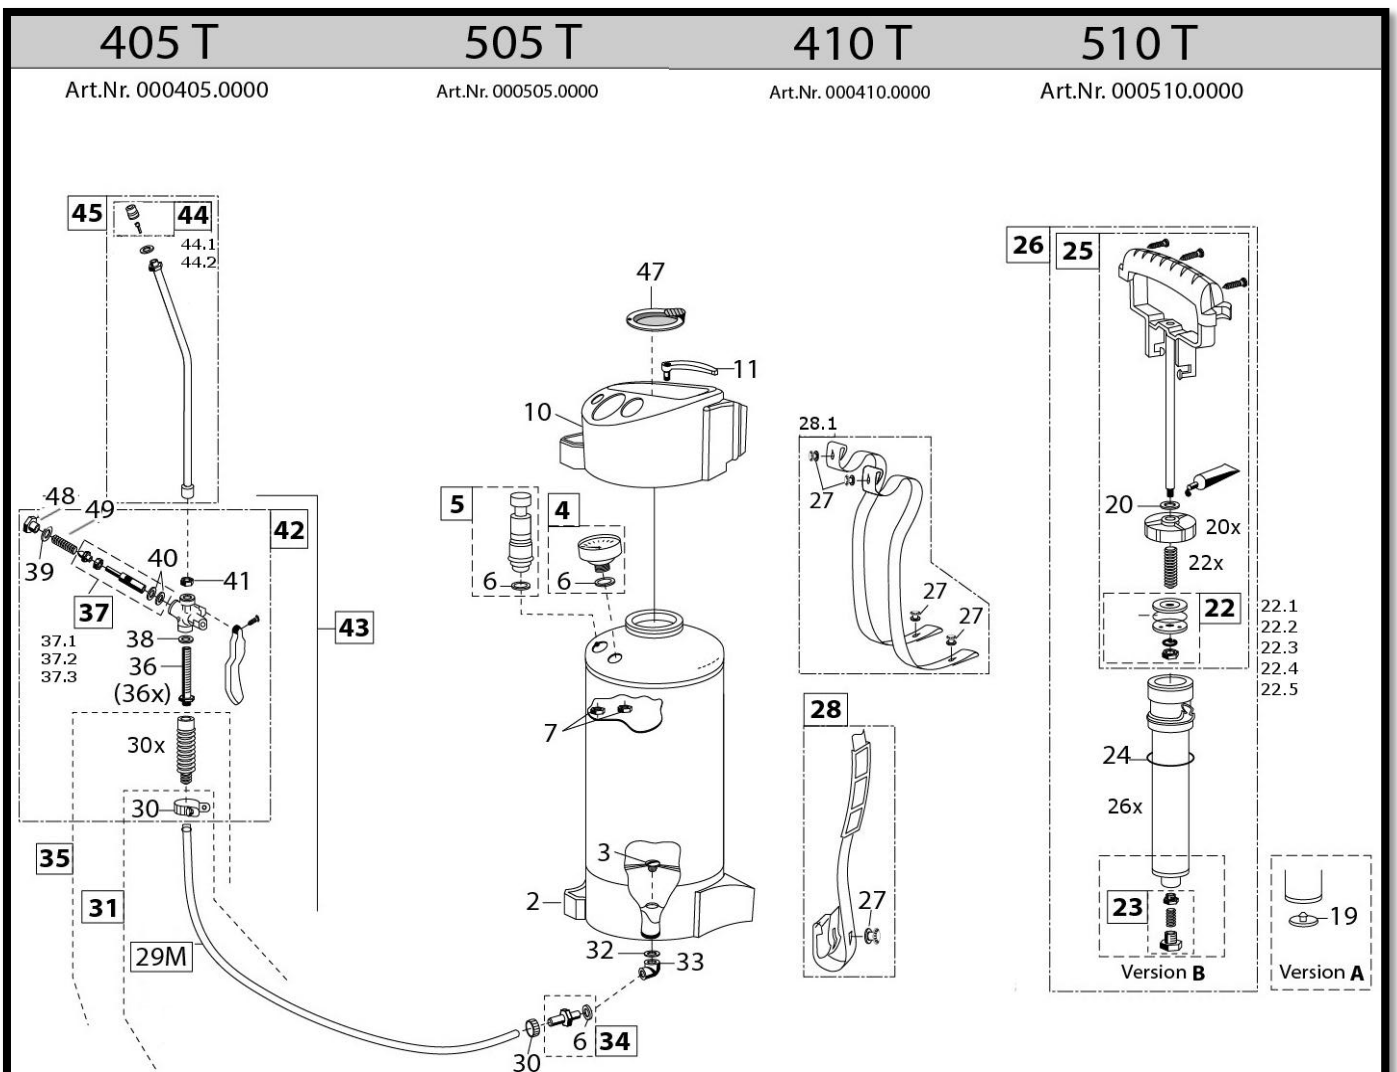

Gloria type 405 T

GLORIA TYPE 405 T

POSITIE	BESTELNR.	OMSCHRIJVING
2	540422	Voetring 5 liter blauw
3	540458	Schroef bodemaansluiting
4	700210	Manometer 6 bar compleet
5	727767	Veiligheids-/afblaasventiel OB compleet
6	618170	Afdichting
7	604500	Zeskant moer
10	540423	Vultrechter 5 liter blauw
11	540426	Deksel op vultrechter blauw
19	540236	Membraam
20	611170	Stootring
20x	605843	Pompdeksel
22x	610174	Pompstangveer
22	727330	Zuigerplaat
22.1	624230	Bovenshoteltje
22.2	625971	Zuigerring
22.3	624330	Onderplaatje
22.4	200110	Tandring
22.5	634170	Zeskant moer
23	728413	Terugslagklep
	701980	Ventielpropje compleet
	615972	Ventielveer
	605000	Afsluitschroef messing
24	627070	O-ring om pomphuis
25	727992	Pompstang compleet
26	727972	Pomp compleet
26x	711210	Pomphuis kaal
27	603060	Draagriemknop
28	728012	Draagriemset compleet
30	726185	Slangklem
30x	511760	Kunststof handgreep
31	706950	Slang 1,4m + slangklem OB
32	130090	O-ring bodemaansluiting OB
33	538682	Bochtje slangaansluiting
34	726187	Slangaansluitstuk
35	728040	Slang + aansluiting OB en kunststof handvat
36	613320	Zeefbuisje kunststof
36x	724460	Zeefbuisje metaal
37	711790	Ventielas compleet
37.1	602570	Ventielhuis knijpkraan
37.2	602070	Afdichting
37.3	607472	Ventielas knijpkraan
38	512670	O-ring
39	602270	Afdichting knijpkraan
40	606571	O-ring om ventielas (2x)
41	617070	Afdichting
42	708310	Knijpkraan compleet
43	700200	Spuitleiding compleet
44	725830	Sproeidop 1 mm + wervel
44.1	634870	Sproeidop 1 mm
44.2	606271	Wervellichaam
45	700220	Spuitstok compleet
	701310	Spuitstok kaal
	617070	Afdichting voor spuitstok
47	727578	Losse zeef blauw
48	602370	Sluitmoer knijpkraan
49	612071	Ventielveer knijpkraan
	728033	Pakkingset compleet